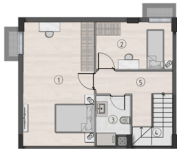

-Alt Kat-

VİLLA B1 ALT KAT

① Oda	24.02	m²
② Oda	9.96	m²
③ Banyo	4.01	m²
④ Merdiven	8.23	m²
⑤ Hol	4.43	m²
Toplam Brüt Alan	57.09	m²

VİLLA B1 BAHÇE KAT

① Yıkan Alan - Mutfak	43.07	m²
② Bahçe	3.05	m²
③ Merdiven	6.43	m²
④ Tahsisli Bahçe	22.85	m²
⑤ Tahsisli Veranda 1	15.05	m²
⑥ Tahsisli Veranda 2	7.58	m²

Tahsisli Alanlar Dahil
Toplam Brüt Alan